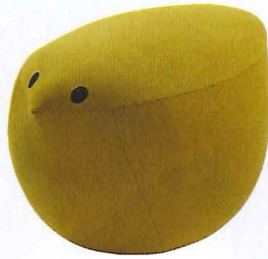

mode

FIGARO

ÉDITION BELUX

NOTEBOOK
NOS BONNES
ADRESSES
RESTO

SHOPPING
DU CHÂTELAIN À LA
PLACE BRUGMANN

THALASSO
DE RÊVE

SCAPADES
LUXE ET BIEN ÊTRE

Reigne ANIMAL

1

2

3

4

5

6

Silhouette : Essentiel. 1. Pouf en forme d'oiseau, **Hulsta**. 2. Lampe en forme d'oiseau, **Alessi**. 3. Tapis en forme d'ours, 1,30m x2,10m, **Didden & Co**, 320€. 4. Mug en céramique orné d'un perroquet, **The Oak Room**, 13,76€. 5. Table/porte-revues en carton en forme de serpent rouge, **Architecture**, 234€. 6. Table en bois, dessin de poisson imprimé, **Ikea Gilfig**, 129€.